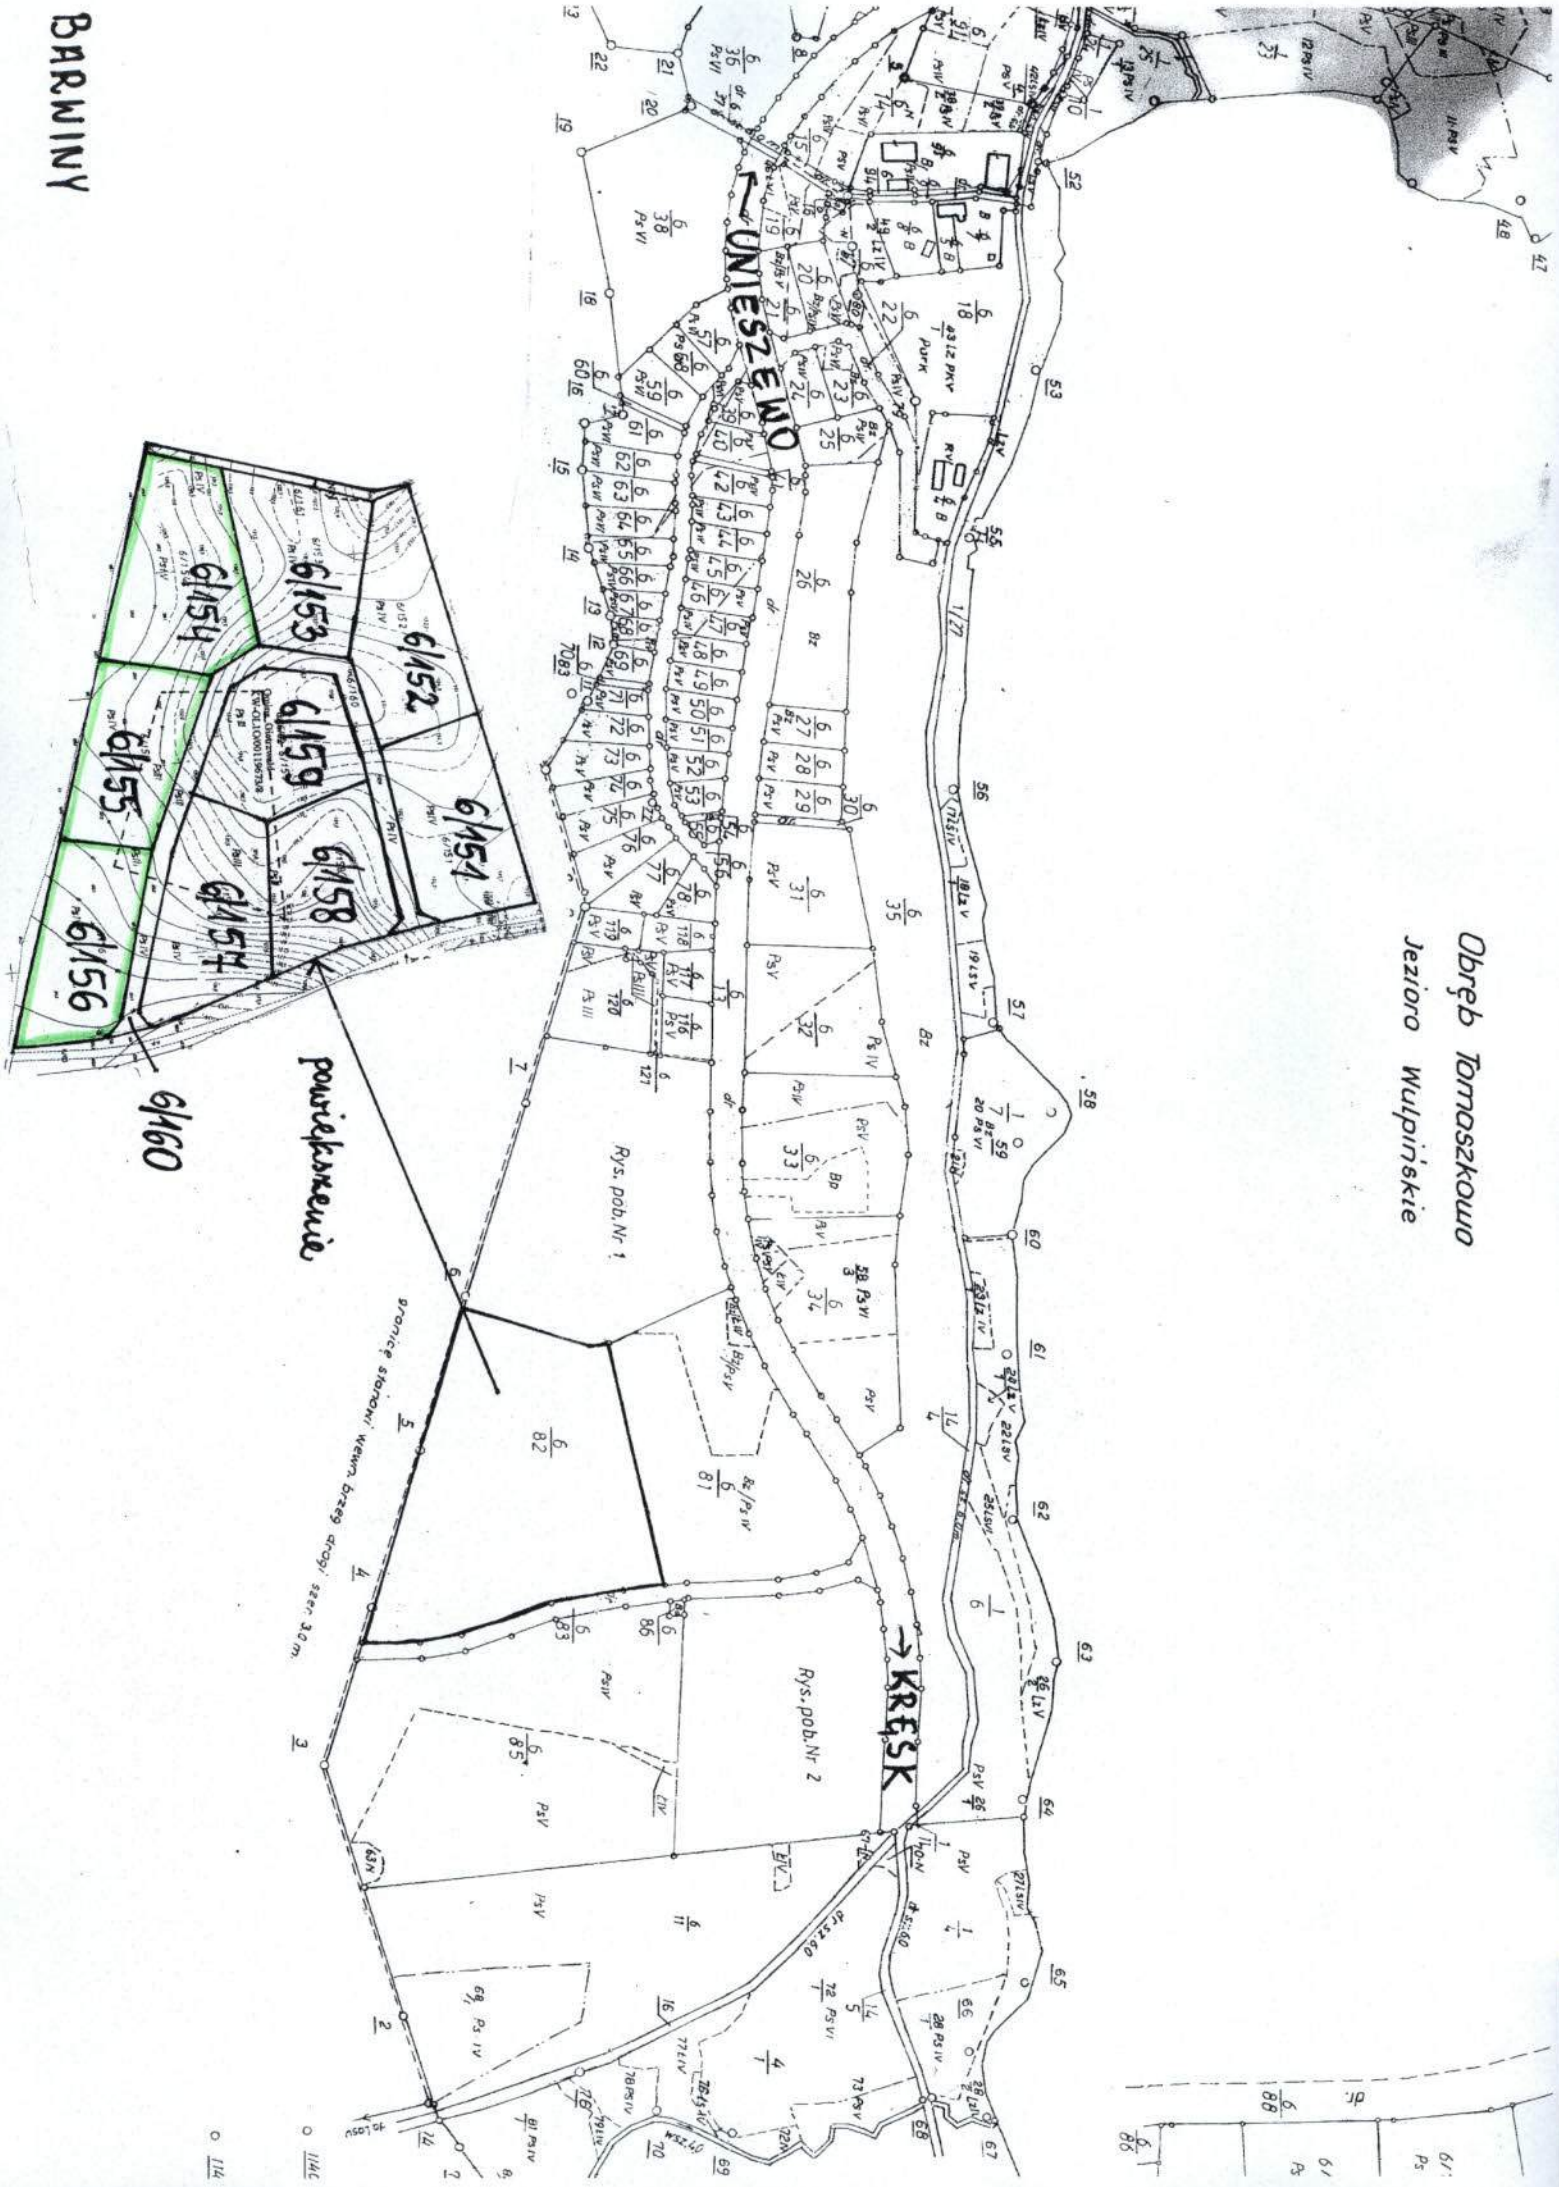

Obręb Tomaszkowo
 Jezioro Wulpińskie

BARWINY

powiększenie

6/160

0 1/16

0 1/16